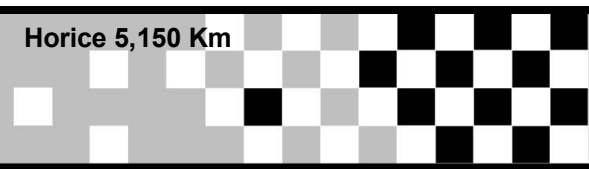

HORICE 300ZGH-FIM EOE+MMCR ACR210/402

4-MMČR - SUPERTWIN

Horice 5,150 Km

1.+2. QP

Pos	No.	Driver		NAT	FMN	Make	Best	Diff	1Q N.čas	2Q N.čas	Class	V relaci
1	45	ČERVENÝ	Marek	CZ	ACCR	Aprilia RS 660	2:21.531		2:21.531	2:22.612	SUPERTWIN	1.Kvalifik
2	23	DOKOUPIL	Michal	CZ	SMF	Aprilia 660	2:25.841	4.310	2:25.841	2:31.280	SUPERTWIN	1.Kvalifik
3	19	BOURGEOIS	Wayne	F	FFM	Kawasaki 650 ER-6	2:29.381	7.850	2:29.381	2:31.225	SUPERTWIN	1.Kvalifik
4	22	MARKALOUS	Jan	CZ	ACCR	Kawasaki 650 ER-6	2:30.219	8.688	2:30.928	2:30.219	SUPERTWIN	2.Kvalifik
5	65	KOŇÁK	Luboš	CZ	ACCR	Aprilia RS 660	2:30.393	8.862	2:30.393	2:33.720	SUPERTWIN	1.Kvalifik
6	83	KRUŠINA	Ludovít	SVK	SMF	Aprilia 660	2:31.702	10.171	2:33.050	2:31.702	SUPERTWIN	2.Kvalifik
7	4	NEHASIL	Jan	CZ	ACCR	Kawasaki 650 ER-6	2:32.546	11.015	2:32.874	2:32.546	SUPERTWIN	2.Kvalifik
8	63	WALTER	Lukáš	CZ	ACCR	Aprilia RS 660	2:32.618	11.087	2:32.618	2:39.935	SUPERTWIN	1.Kvalifik
9	40	HOLZ	Stefan	D	DMSB	Suzuki 650 SV	2:32.685	11.154	2:33.879	2:32.685	SUPERTWIN	2.Kvalifik
10	43	HRSTKA	Martin	CZ	ACCR	Suzuki SV 650	2:32.696	11.165	2:35.403	2:32.696	SUPERTWIN	2.Kvalifik
11	91	HANOUSEK	Vojtěch	CZ	ACCR	Kawasaki 650 ER-6	2:32.973	11.442	2:32.973	2:35.731	SUPERTWIN	1.Kvalifik
12	79	KUŽELA	David	CZ	ACCR	Kawasaki 680 ER-6	2:33.061	11.530	2:33.061	2:36.510	SUPERTWIN	1.Kvalifik
13	94	FIKKER	Lukáš	CZ	ACCR	Suzuki SV 650	2:33.601	12.070	2:33.639	2:33.601	SUPERTWIN	2.Kvalifik
14	9	BIJENHOF	Toufik	NL	KNMV	Aprilia 650	2:33.669	12.138	2:33.669	2:34.427	SUPERTWIN	1.Kvalifik
15	41	YANNICK	Jacops	B	FMB	Aprilia RS 660	2:33.678	12.147	2:33.922	2:33.678	SUPERTWIN	2.Kvalifik
16	29	SVOLINSKÝ	Tomáš	CZ	ACCR	Kawasaki 650 ER-6	2:36.151	14.620	2:36.151	2:41.945	SUPERTWIN	1.Kvalifik
17	84	HANZALÍK	Milan	CZ	SMF	Aprilia RS 660	2:36.541	15.010	2:36.541	2:39.437	SUPERTWIN	1.Kvalifik
18	54	BULVAS	Ondřej	CZ	ACCR	Kawasaki 650 ER-6	2:38.603	17.072	2:38.603	2:40.850	SUPERTWIN	1.Kvalifik
19	11	PALUCH	Krystian	PL	PZM	Aprilia 650	2:38.688	17.157	2:38.688	2:40.619	SUPERTWIN	1.Kvalifik
20	17	HORÁK	René	CZ	ACCR	Kawasaki 650 ER-6	2:40.210	18.679	2:40.210	2:48.355	SUPERTWIN	1.Kvalifik
21	1	NECHANICKÝ	Pavel	CZ	ACCR	Kawasaki 650 ER-6	2:40.456	18.925	2:44.073	2:40.456	SUPERTWIN	2.Kvalifik
22	53	HANKOCYOVÁ	Veronika	CZ	SMF	Aprilia RS 660	2:42.052	20.521	2:42.052	2:50.713	SUPERTWIN	1.Kvalifik
23	71	MAŘÍK	Libor	CZ	ACCR	Kawasaki 650 ER-6	2:42.114	20.583	2:42.114	2:54.115	SUPERTWIN	1.Kvalifik
24	99	BRUNNER	Wolfgang	D	DMSB	Suzuki SV 650	2:44.241	22.710	2:44.241	2:45.550	SUPERTWIN	1.Kvalifik
25	77	VRANÝ	Dalibor	CZ	ACCR	Suzuki SV 650	2:44.863	23.332	2:44.863	2:51.424	SUPERTWIN	1.Kvalifik
26	33	FITTON	Stuart	GB	FMB	Kawasaki 650 ER-6	2:45.180	23.649	2:45.180		SUPERTWIN	1.Kvalifik
27	38	BORREMANS	Jacques	B	FMB-BM	Kawasaki 650 ER-6	2:45.328	23.797	2:45.328	2:51.495	SUPERTWIN	1.Kvalifik
28	35	BERÁNEK	Tomáš	CZ	ACCR	Suzuki 650 SV	2:45.400	23.869	2:45.400	2:47.889	SUPERTWIN	1.Kvalifik
29	6	CRAUWELS	Bart	B	FMB-BM	Suzuki SV 650	2:45.603	24.072	2:45.603	2:49.747	SUPERTWIN	1.Kvalifik
30	24	KOČÍ	Pavel	CZ	ACCR	Suzukio 650 Sutr Tech	2:45.998	24.467	2:45.998	2:48.745	SUPERTWIN	1.Kvalifik
31	2	ROTHAERMEL	Lorenz	D	DMSB	Yamaha 690 R7	2:46.000	24.469	2:46.000	2:50.791	SUPERTWIN	1.Kvalifik
32	34	HERZOG	Jan	CZ	ACCR	Kawasaki 650 ER-6	2:46.037	24.506	2:46.037	2:51.034	SUPERTWIN	1.Kvalifik
33	18	HIRSCH	Christian	A	AMF	Suzuki SV 650	2:46.347	24.816	2:48.940	2:46.347	SUPERTWIN	2.Kvalifik
34	44	LOEFFLER	Karel	CZ	ACCR	Kawasaki 650 ER-6	2:47.143	25.612	2:47.143	2:53.045	SUPERTWIN	1.Kvalifik
35	13	KOLENOVSKI	Jaromír	CZ	ACCR	Suzuki 650 SV	2:48.297	26.766	2:48.297	2:52.879	SUPERTWIN	1.Kvalifik
36	8	LOHR	Uli	D	DMSB	Suzuki SV 650	2:48.421	26.890	2:50.965	2:48.421	SUPERTWIN	2.Kvalifik
Neklasifikováni (Od poz. 36)												
37	20	SKEIDE	Mirko	D	DMSB	Suzuki 650 SV	2:48.992	27.461	2:52.470	2:48.992	SUPERTWIN	2.Kvalifik
Neklasifikováni (120% = 2:49.837)												
38	57	RUEDIGER	Ralf	D	DMSB	Suzuki SV 650	2:52.085	30.554	2:52.085		SUPERTWIN	1.Kvalifik
39	48	JAKESCH	Kristýna	CZ	ACCR	Kawasaki 650 ER-6	2:56.716	35.185	2:56.716	3:00.383	SUPERTWIN	1.Kvalifik
40	88	MIKAS	Vladislav	CZ	ACCR	Suzuki SV 650	3:03.648	42.117	3:03.648		SUPERTWIN	1.Kvalifik
DNF	3	VERVLOESSEN	Dieter	B	FMB	Kawasaki 650 ER-6	2:39.637	18.106	2:39.637		SUPERTWIN	1.Kvalifik